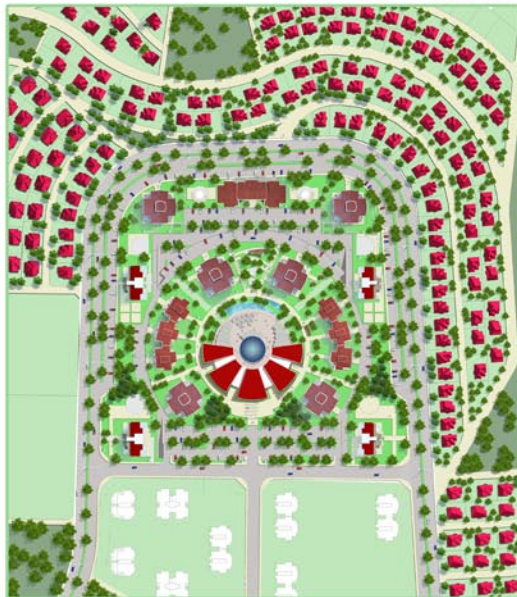

VİLLA ALANLARINDA:

500-550 m² ALAN İÇERİSİNDE, YAKLAŞIK 300 m²LİK VİLLALARDA YAŞAMIN TADINI ÇIKARACAK, HAYATIN HIZLI KOŞUŞTURMASI İÇİNDE UNUTTUĞUNUZ AMA HEP ÖZLEDİĞİNİZ TOPRAĞIN VE YEŞİLİN YAKINLIĞINI HİSSEDECEKSİNİZ.

ÇOKKATLI KONUT ALANLARINDA:

100-300 m² BRÜT ALANA SAHİP, 1+1, 2+1, 3+1, 4+1 VE 5+1 ODA+SALON ALTERNATİFLERİNE SAHİP PROJELERDE, ANA KULLANIMLARA İLAVE OLARAK SOYUNMA ODASI, 2 BANYO+W.C, KİLER/ÇAMAŞIRLIK VE ÜTÜ ODASI ŞEKLİNDE HER TÜRLÜ KONFOR DÜŞÜNÜLEREK TASARLANMIŞTIR.

ÖRNEK VAZİYET PLANI

YENİ BİR KENT DOĞUYOR...

BU PROJE KAPSAMINDA KAZANÇLARIMIZ...

PROJE KAPSAMINDA YERALANCAK SİZ DEĞERLİ MENSUPLARIMIZ:

- GELENEKSEL TÜRK MİMARLIĞI ETKİLERİ İLE İSTEĞİNİZE GÖRE TASARLANMIŞ, MODERN, FERAH VE KONFORLU KONUTLARIN,
- HER BİR KONUT İÇİN AYRILMIŞ 2 OTOPARK VE GEZİNTİ ALANLARI, ÇOCUK OYUN ALANLARI, OTURMA VE BAKI TERASLARI VE SPOR ALANLARI İLE ŞEKİLLENMİŞ ADAİÇİ PEYZAJ ÖGELERİNİN,
- İÇERSİNDE GELENEKSEL TÜRK KÖYÜ, KONAKLAMA ALANLARI, RESTORANLAR, KAFELER, YÜRÜYÜŞ PARKURLARI, DOĞAL GÖLETLER, TABİ AMAÇLI BİTKİSEL ÜRETİM BAHÇELERİ, PİKNİK ALANLARI, SPOR ALANLARI, FESTİVAL ALANLARI, AT BİNME ALANLARI VE MANEJ, KAYAK PİSTLERİ, MACERA OYUN ALANLARI, BUZ PATENİ VE DİNLENME ALANLARI YERALAN KENTSEL REKREASYON ALANLARININ,
- PROJEYE ARTI DEĞER VE ÇEŞİTLİLİK KAZANDIRACAK, ÖZEL SAĞLIK ALANININ, ÖZEL EĞİTİM ALANININ, AKARYAKIT İSTASYONLARININ, TİCARET ALANLARININ, YAŞLILIK MERKEZİ, KADINLAR LOKALİ, GENÇLİK MERKEZİ VB SOSYAL ALANLARIN VE SİTE YÖNETİM ALANLARININ,
- BİRLİĞİMİZ MÜLKİYETİNDEKİ DİĞER SOSYAL DONATI ALANLARININ,
- VE BU ALANLARDA OLUŞACAK KATMA DEĞERİN,