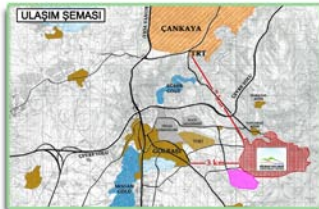

**DİNGİN, SAKIN, DOĞAYLA BARIŞIK...
KENTTEN BU KADAR UZAKTA...
KENTE BU KADAR YAKIN...**

GÖLBAŞI YAYLABAĞI TOPLU KONUT ALANI,

ANKARA'NIN GÜNEY GELİŞME AKSI GÖLBAŞI BÖLGESİNDE,

ÇANKAYA'YA 7 KM, GÖLBAŞI'NA 3 KM MESAFEDA,

ANKARA'NIN EN BELİRGİN DOĞAL GÜZELLİKLERİ MOGAN VE EYMİR GÖLLERİNİN VE İMRAHOR VADİSİNİN EŞSİZ PEYZAJINA VE ÇANKAYA SIRTLARINA HAKİM NOKTADA,

ŞEHİRİN EN GÖZDE YERLEŞİM BÖLGELERİNDEN BİRİ OLMAYA ADAY BİR BÖLGEDE YERALEMAKTADIR.